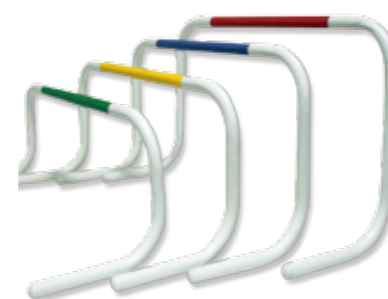

不倒翁跨栏

HW-002-0074

4Y+

4 只 / 套 62×24×20 / 25 / 30 / 35cm

底部拐弯处含有铁块，碰倒后会自动弹起！4 种不同的颜色代表不同的高度。单只可进行往返跳，4 只可等距排列进行连续跨、跳练习，是训练跨、跳能力及田径课程的最佳用具。