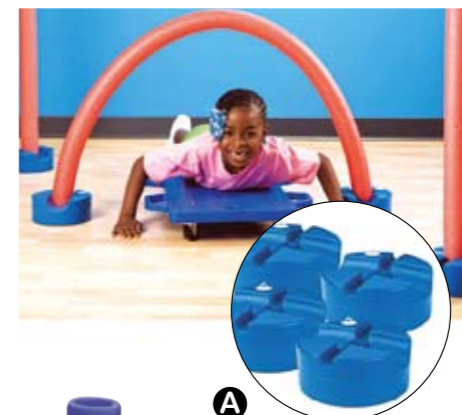

A. 扁口无缝呼啦圈 48cm / 66cm
HW-001-0022
HW-001-0023