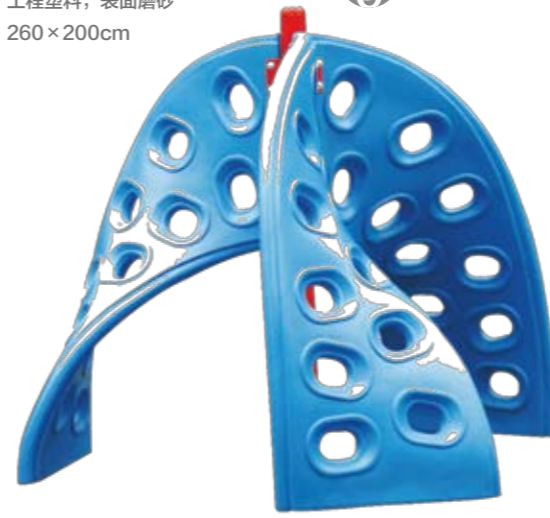

3Y+

攀岩墙 -02
HW-003-0105
工程塑料 770×650×290cm

3Y+

攀岩墙 -03
HW-002-0128
工程塑料, 表面磨砂
260×200cm

3Y+

绳网系列
HW-003-0107
航海缆绳 200×300cm

3Y+

攀岩墙 -04
HW-002-0076
工程塑料+镀锌管
480×460×230cm

3Y+

攀爬半球
HW-002-0188
270×270×120cm

3Y+

体能绳网
HW-003-0161
航海船用缆绳

NEW

3Y+

▶北美滑梯系列

以下三款木质儿童滑梯原产自美国，是白宫南草坪上唯一的儿童户外游乐设施品牌。滑梯主体全部使用天然北美红杉木，经十余种工艺加工而成，具有耐久、不霉、不朽、不生菌虫、不起刺、不伤手以及避免孩子被高温烫伤，低温冻伤等特点；滑梯采用组合式设计，可任意功能件搭配、组合；产品种类丰富，五大独立系统，针对孩子智力发展周期，设计相对应有助于提高孩子独立性、判断力、自主决策能力，沟通与合作能力。