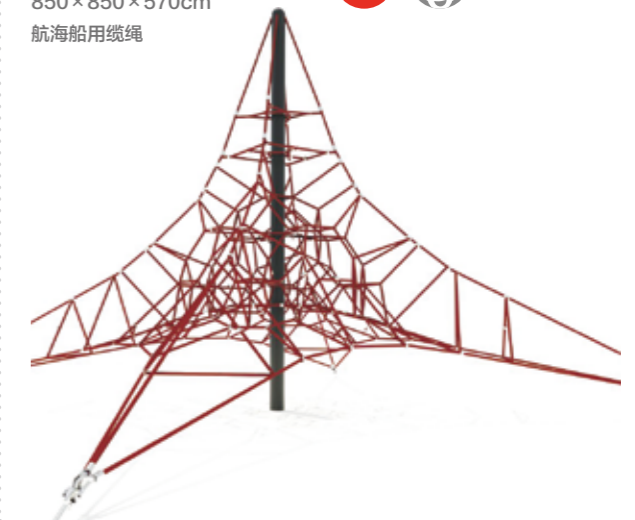

3Y+

攀爬半球
HW-002-0188
270×270×120cm

3Y+

体能绳网
HW-003-0161
航海船用缆绳

NEW

3Y+

▶北美滑梯系列

以下三款木质儿童滑梯原产自美国，是白宫南草坪上唯一的儿童户外游乐设施品牌。滑梯主体全部使用天然北美红杉木，经十余种工艺加工而成，具有耐久、不霉、不朽、不生菌虫、不起刺、不伤手以及避免孩子被高温烫伤，低温冻伤等特点；滑梯采用组合式设计，可任意功能件搭配、组合；产品种类丰富，五大独立系统，针对孩子智力发展周期，设计相对应有助于提高孩子独立性、判断力、自主决策能力，沟通与合作能力。