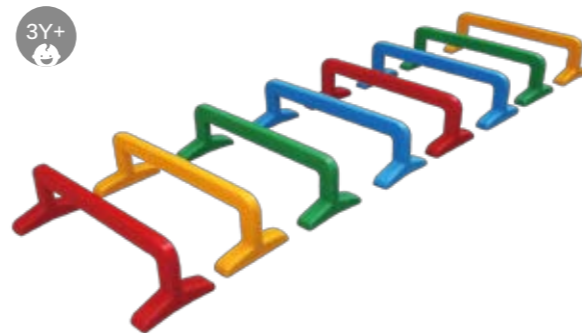

跨栏 (8只装) HW-002-0127

跷跷板 HW-002-0202

工程塑料 83×30×20cm