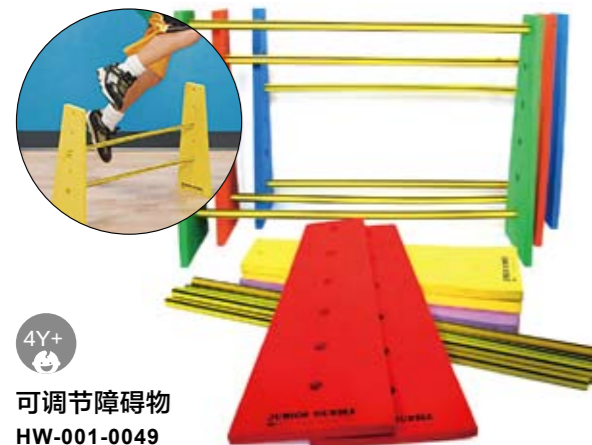

4Y+

6 只 / 套 长 67cm

一套六色，脚踝内环直径约 13.5cm，绳长 45cm，同时也适合大年龄的孩子或成人使用，个体蹦跳运动的最好选择！

6 色防撕裂彩虹伞

HW-001-0128

3Y+

涤纶布, (PP)+PA 涂层 6 只 / 套 1.8m

4Y+

可调节障碍物

HW-001-0049

每套 (12 根管 12 块调节板) 70×49cm

每个跨栏由 2 片较硬的 EVA 泡沫调节板和 2 根可拆卸塑料横杆组成。可以用来跳和钻爬。

珠管状跳绳

HW-001-0079

4Y+

长 210cm