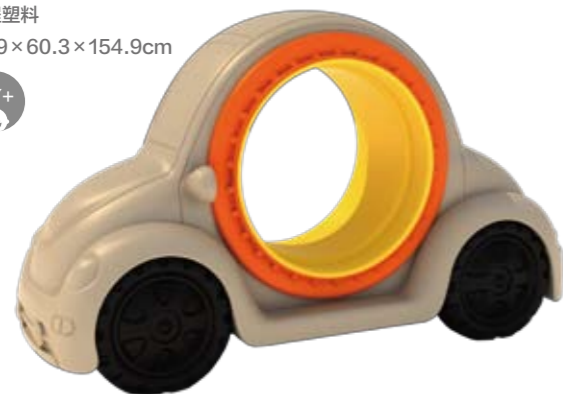

76×48×79cm

双人座巡逻车

HW-002-0037

93×58×95cm

塑料双弹簧踏板 HW-003-0059

工程塑料
55.9×60.3×154.9cm

旋转椅 HW-002-0144

工程塑料+镀锌管
104×85×14cm