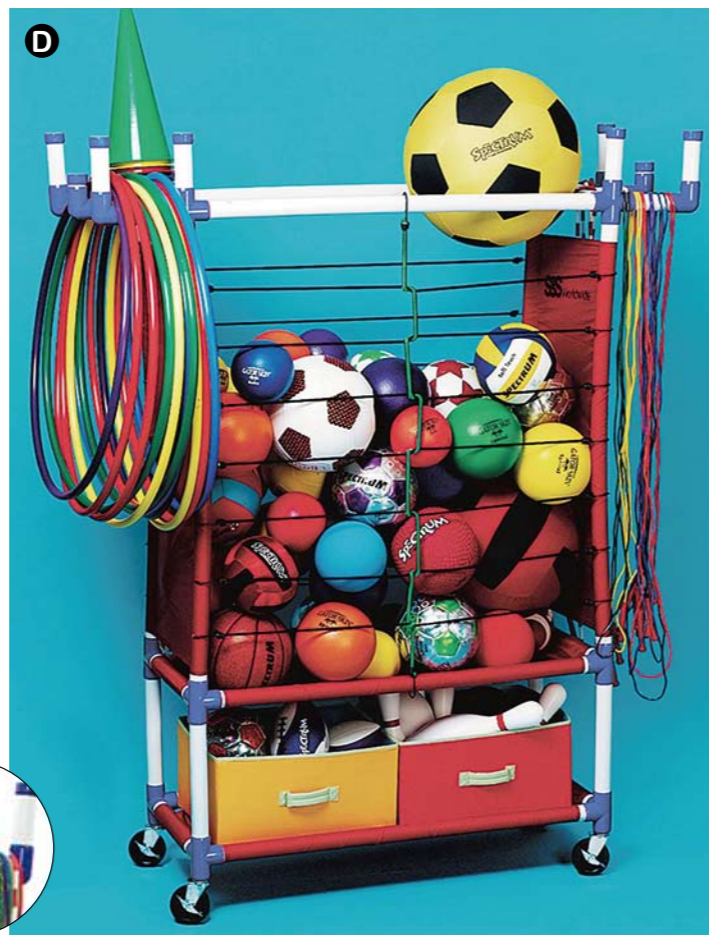

D. 多功能收纳车
HW-001-0140

ABS 塑钢 152×48×192cm

传递拉拉球
HW-001-0247

3Y+

尼龙绳 EVA

一只能量传递的拉拉球, 采用尼龙绳和EVA 泡棉球及把手制成, 把手手感舒适, 没有压力。2个小朋友手持两端的手柄, 用力拉直后通过手臂的伸张来控制球的传递方向, 手臂可以左右拉伸, 也可以先后拉伸, 在体验游戏带来快乐的同时也让上肢力量得到了锻炼, 让手臂肌肉得到了发展; 也可以进行团队合作来完成球的传递。